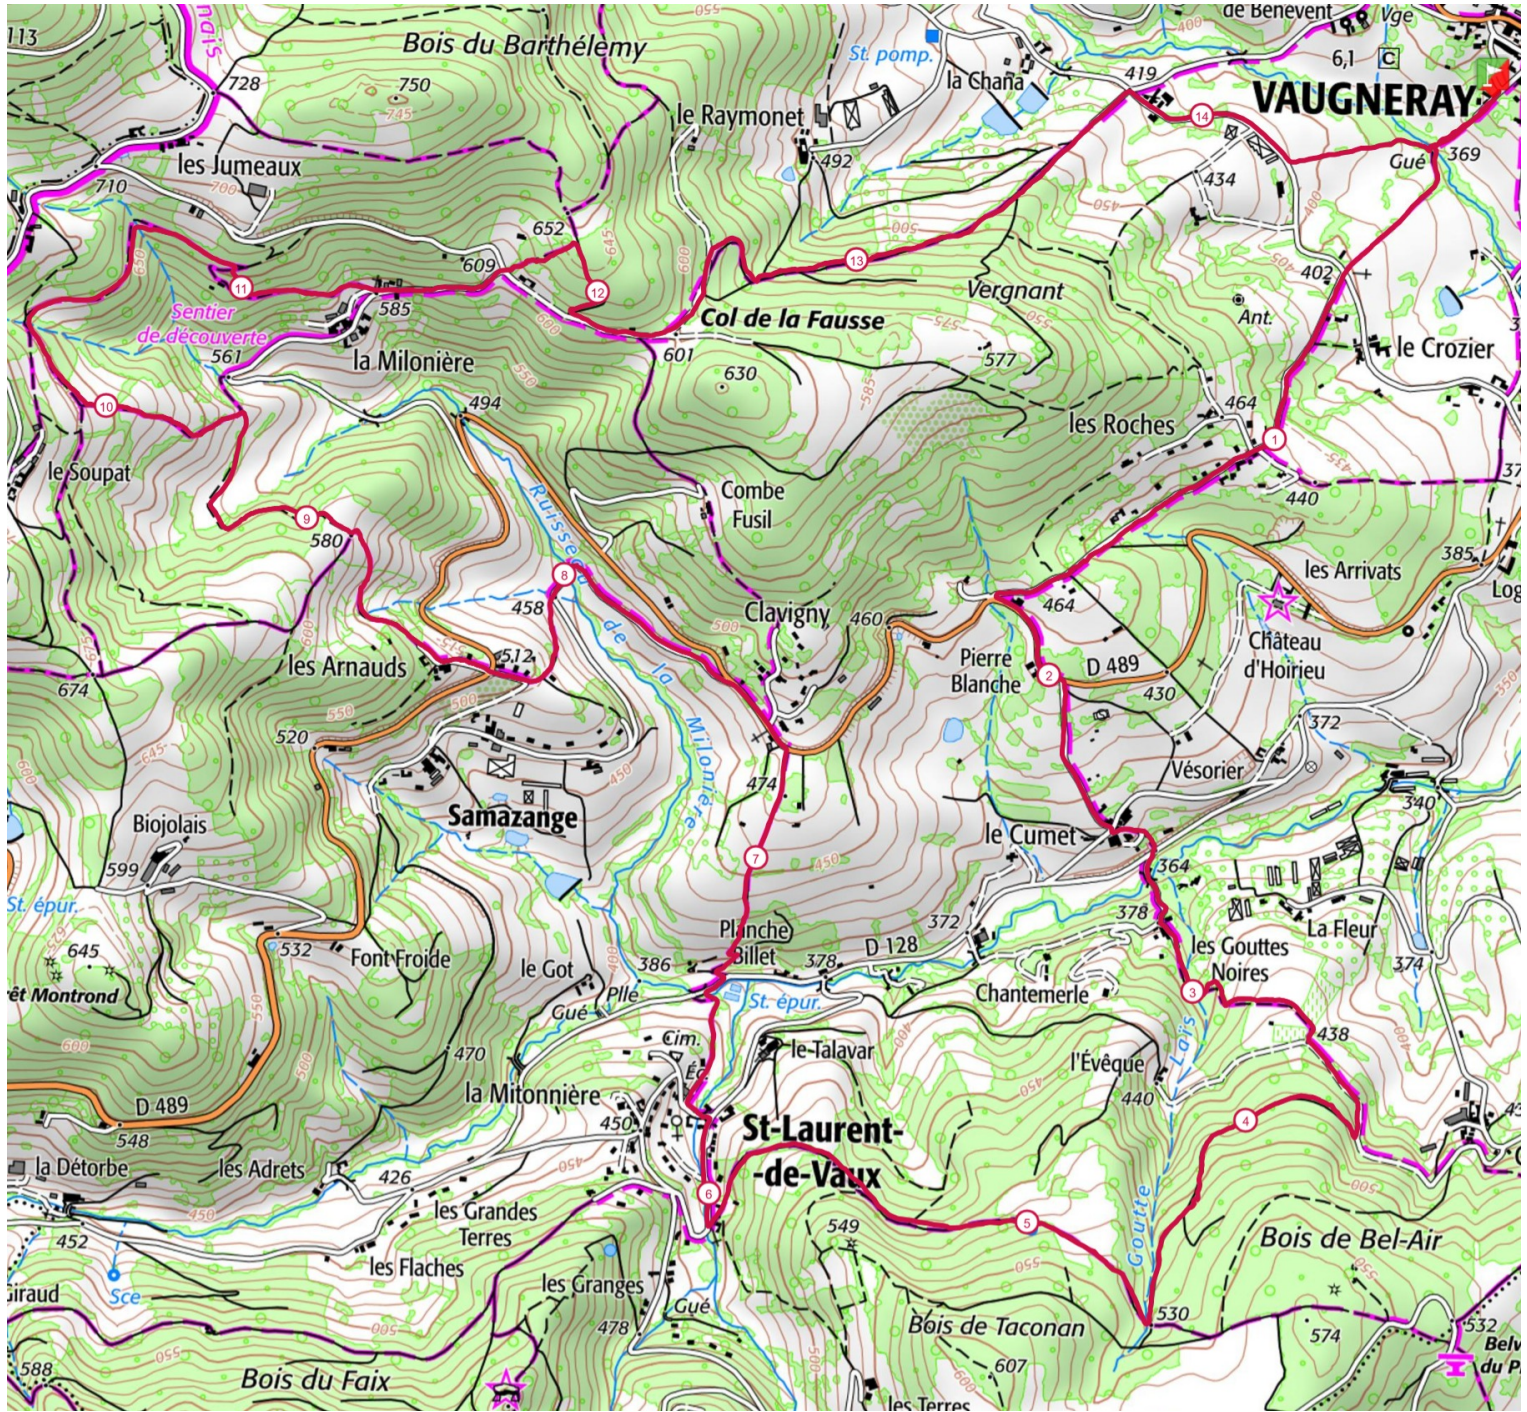

Retrouvez ce parcours sur votre mobile avec l'appli TrailConnect. Pour en savoir plus : <http://trailconnect.run>

<https://tracedetail.com> - ©IGN 2023. Utilisation et reproduction limitées à un usage privé.

 > 10%  > 20%  > 30%